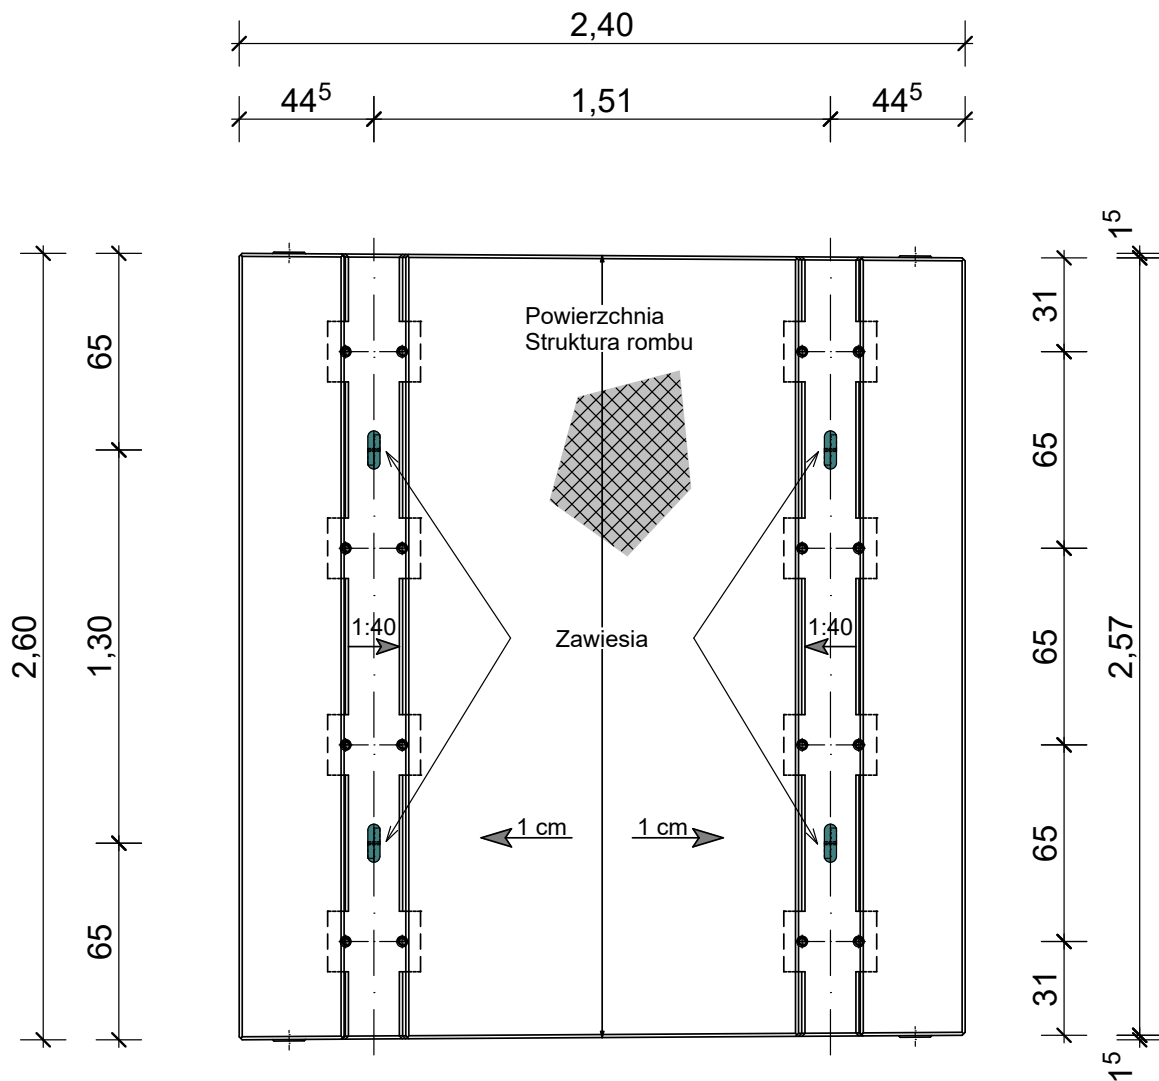

GTP-Ö-32-1435-49-S

System mocowania szyn typu W14/BFL

www.bfl-gmbh.pl