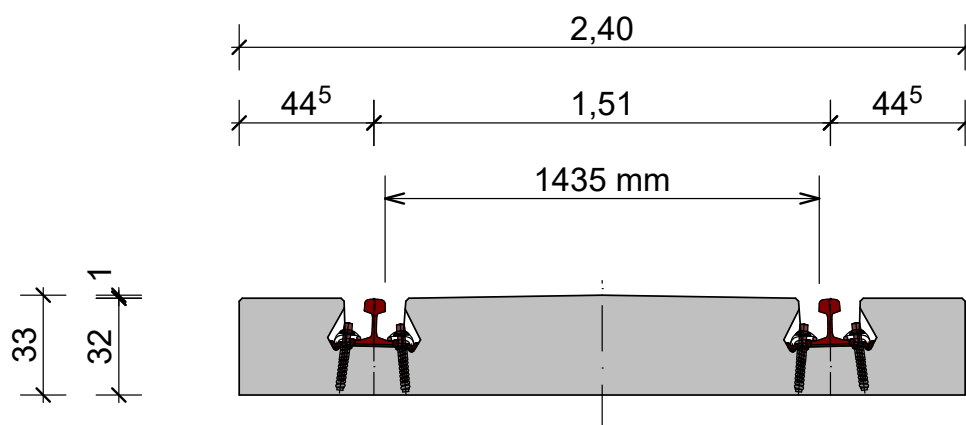

GTP-Ö-32-1435-49-S

System mocowania szyn typu W14/BFL

www.bfl-gmbh.pl