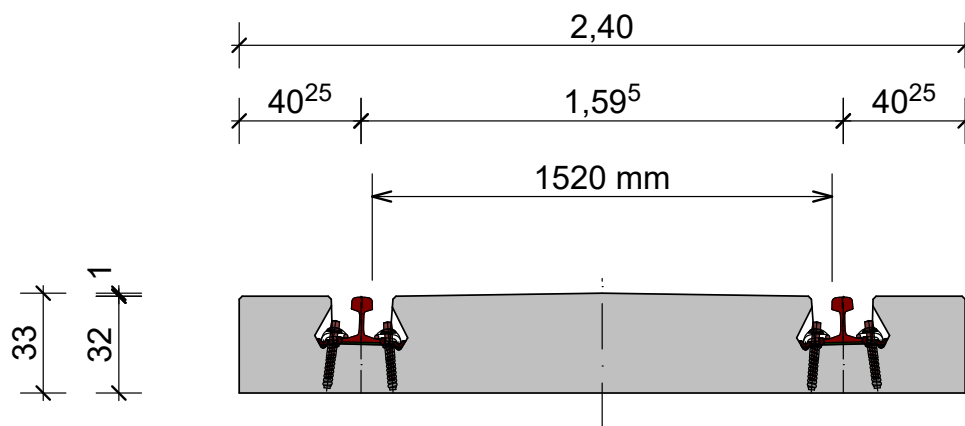

# GTP-Ö-32-1520-49-S

System mocowania szyn typu W14/BFL

[www.bfl-gmbh.pl](http://www.bfl-gmbh.pl)