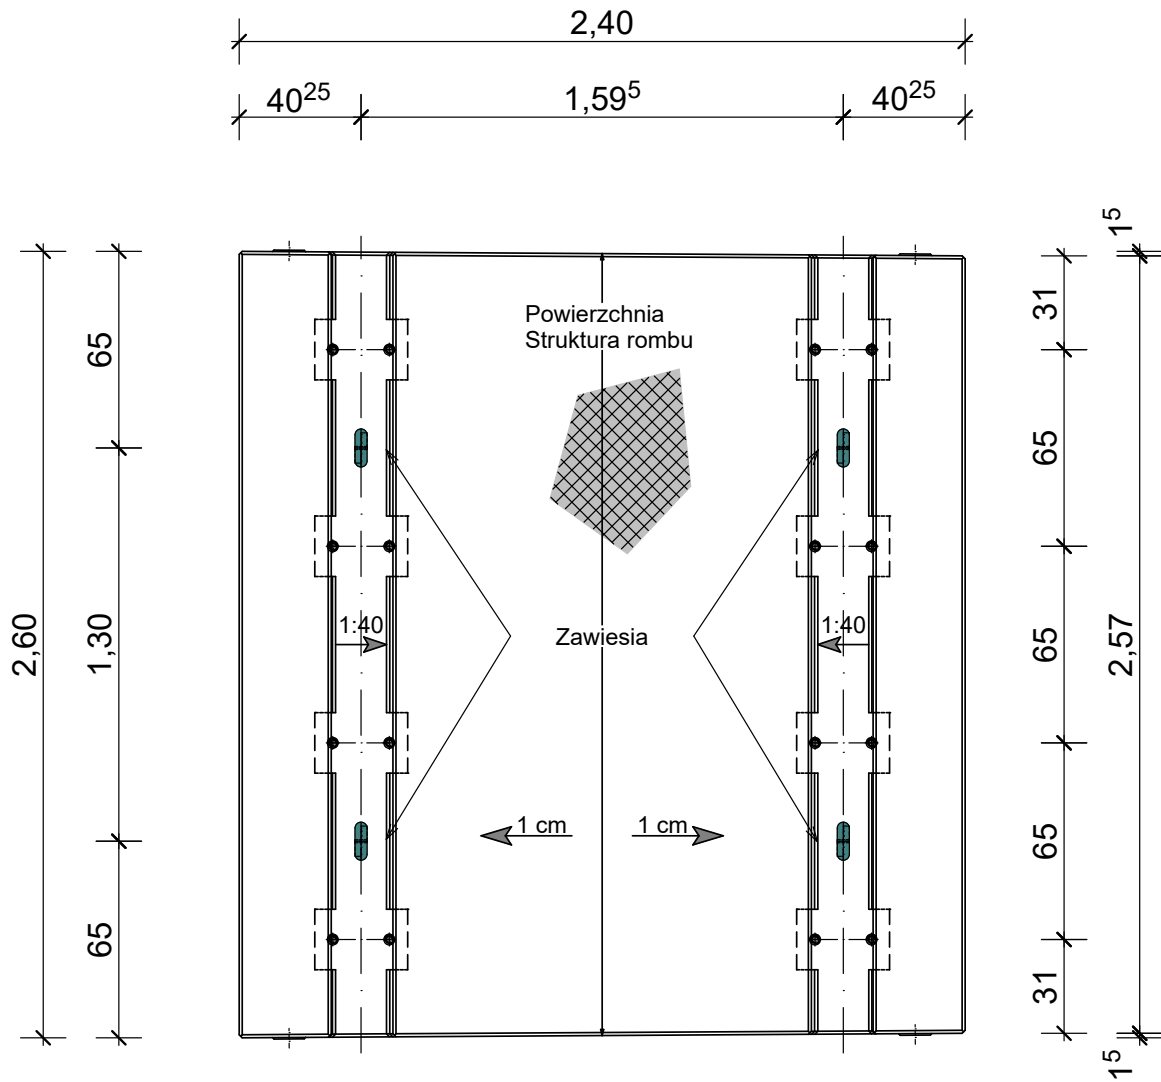

# GTP-Ö-32-1520-49-S

System mocowania szyn typu W14/BFL

[www.bfl-gmbh.pl](http://www.bfl-gmbh.pl)