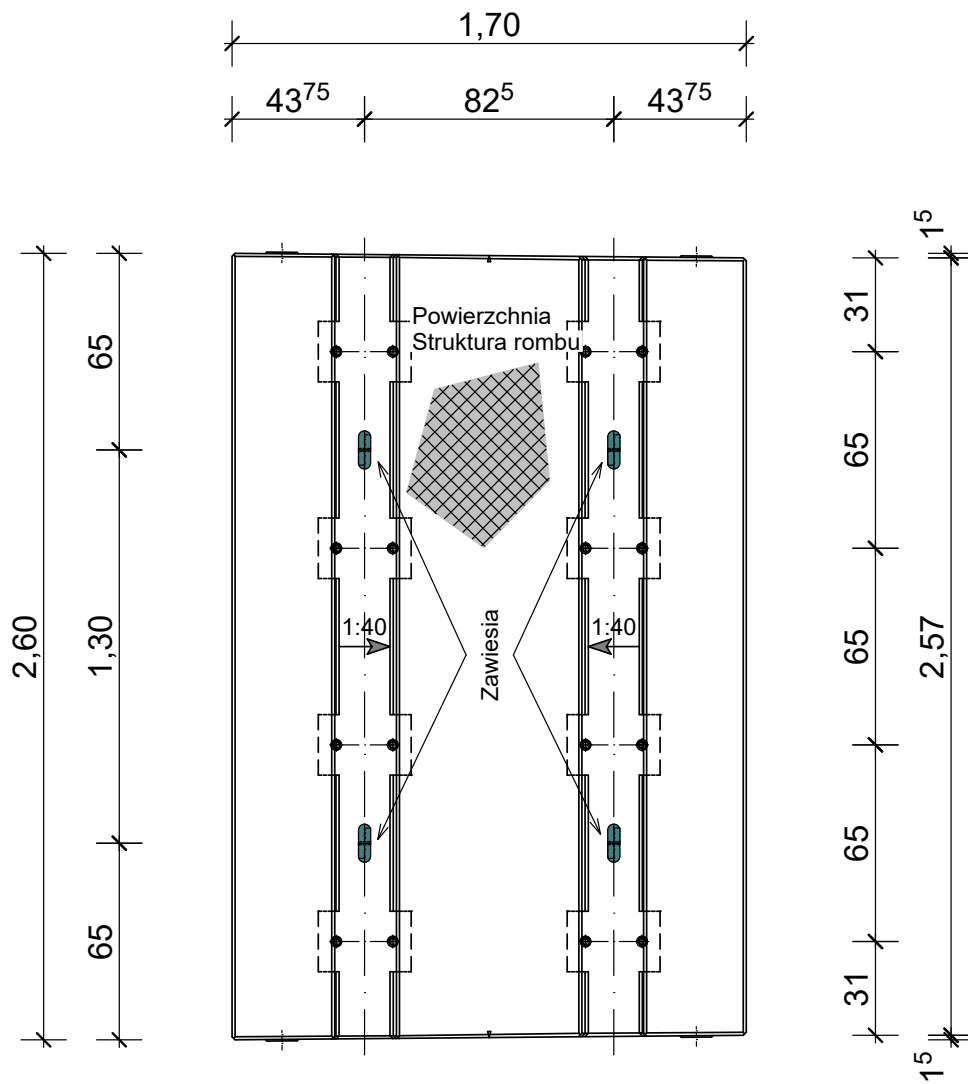

GTP-Ö-32-750-49-S

System mocowania szyn typu W14/BFL

www.bfl-gmbh.pl