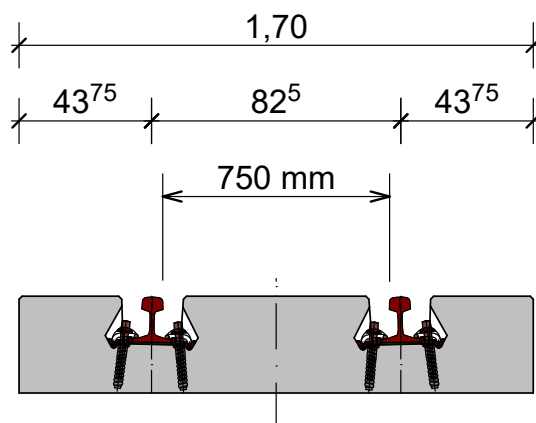

GTP-Ö-32-750-49-S

System mocowania szyn typu W14/BFL

www.bfl-gmbh.pl